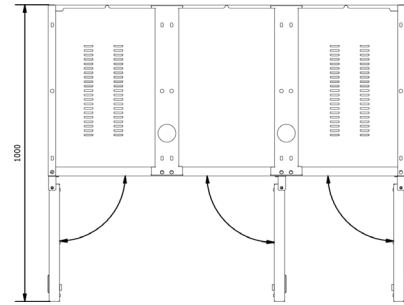

Model:
UMAD0107

UMAD0107
Kapılı Alt Dolap 120x70 / Base Cupboard 120x70

ÖZELLİKLER STANDARD FEATURES

Yapısal Özellikler Construction Features

- Hijyenik ve geniş depolama alanı sağlar.
- Konstrüksiyon ağır iş yüküne dayanıklıdır.
- Provides hygienic and large storage space.
- Thanks to construction allows us a heavy duty work place.

İşlevsel Özellikler Functional Features

- Dolap ayakları yükseklik ayarlı olup paslanmazdır.
- Dolap kapıları , ergonomik ve kolay temizlenirdir.
- Stainless steel feets are height adjustable.
- Cupboard doors are ergonomic and easy to clean.

Güvenlik Ve Standart Bilgisi Safety Information

- Cihaz CE standart ve direktiflerine uygun üretilmiştir.
- Compliance with CE standards and directives

KRİSTAL ENDÜSTRİYEL / CRYSTAL INDUSTRIAL

Organize Sanayi Bölgesi 1. Kısım/ Portion 2. Cadde/Street No : 16 Döşemealtı Antalya / TÜRKİYE / TURKEY 07190
Tel: 00 90 242 258 00 22 Fax: 00 90 242 258 00 68

www.crystal.com.tr