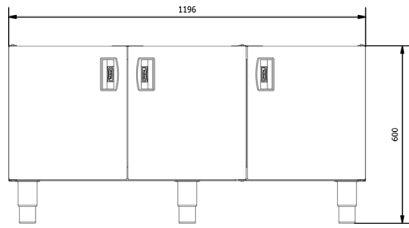

Model:
UMAD0107

UMAD0107
Kapılı Alt Dolap 120x70 / Base Cupboard 120x70

ÖZELLİKLER STANDARD FEATURES

Yapısal Özellikler Construction Features

- Hijyenik ve geniş depolama alanı sağlar.
- Konstrüksiyon ağır iş yüküne dayanıklıdır.
- Provides hygienic and large storage space.
- Thanks to construction allows us a heavy duty work place.

İşlevsel Özellikler Functional Features

- Dolap ayakları yükseklik ayarlı olup paslanmazdır.
- Dolap kapıları , ergonomik ve kolay temizlenirdir.
- Stainless steel feets are height adjustable.
- Cupboard doors are ergonomic and easy to clean.

Güvenlik Ve Standart Bilgisi Safety Information

- Cihaz CE standart ve direktiflerine uygun üretilmiştir.
- Compliance with CE standards and directives

KRİSTAL ENDÜSTRİYEL / CRYSTAL INDUSTRIAL

Organize Sanayi Bölgesi 1. Kısım/ Portion 2. Cadde/Street No : 16 Döşemealtı Antalya / TÜRKİYE / TURKEY 07190
Tel: 00 90 242 258 00 22 Fax: 00 90 242 258 00 68

www.crystal.com.tr