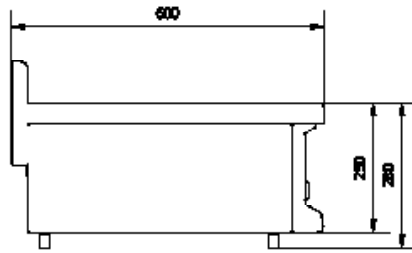

Model:
UMMP0803

UMMP0803
Ara Tezgah 60/60 / Work Top 60/60

ÖZELLİKLER STANDARD FEATURES

Yapısal Özellikler Construction Features

- Üst tabla AISI 304 paslanmaz çeliktir.
- Konstrüksiyon ağır iş yüküne dayanıklıdır.
- *Work top is made of AISI 304 stainless steel*
- *Thanks to construction allows us a heavy duty work place*

İşlevsel Özellikler Functional Features

- Pürüzsüz yüzey etkili çalışma alanı sağlar.
- Set üstü kullanılabilir , alt dolaba montaj edilebilir.
- *Smooth surface providing an effective working area*
- *It can be use on the bench , can be mounted on base cupboard.*

Güvenlik Ve Standart Bilgisi Safety Information

- Cihaz CE standart ve direktiflerine uygun üretilmiştir.
- *Compliance with CE standards and directives.*

KRİSTAL ENDÜSTRİYEL / CRYSTAL INDUSTRIAL

Organize Sanayi Bölgesi 1. Kısım/ Portion 2. Cadde/Street No : 16 Döşemealtı Antalya / TÜRKİYE / TURKEY 07190
Tel: 00 90 242 258 00 22 Fax: 00 90 242 258 00 68

www.crystal.com.tr