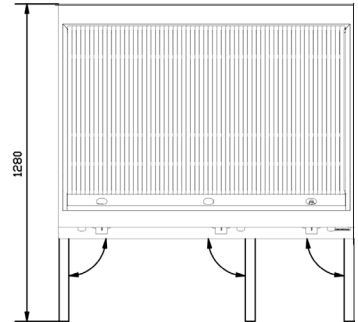

Güvenlik Ve Standart Bilgisi Safety Information

- Magnet emniyet ventilli, pilotlu musluklar kullanılmıştır.
- Alev denetim tertibatı (termokupl), yanlışlıkla alevin sönmesi durumunda gazı keser, gaz kaçağını önler.
- Cihaz CE standart ve direktiflerine uygun üretilmiştir.
- Magnet safety gas valves with pilot flame are used.
- Flame failure device (thermocupl), cuts the gas when accidentally flame goes out; prevents gas leakage
- Compliance with CE standards and directives

KRISTAL ENDÜSTRİYEL / CRYSTAL INDUSTRIAL

Organize Sanayi Bölgesi 1. Kısım/ Portion 2. Cadde/Street No : 16 Döşemealtı Antalya / TÜRKİYE / TURKEY 07190
Tel: 00 90 242 258 00 22 Fax: 00 90 242 258 00 68

www.crystal.com.tr