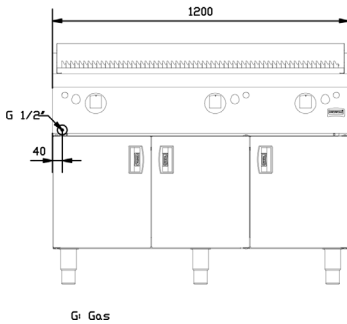

Güvenlik Ve Standart Bilgisi Safety Information

- Magnet emniyet ventilli, pilotlu musluklar kullanılmıştır.
- Alev denetim tertibatı (termokupl), yanlışlıkla alevin sönmesi durumunda gazı keser, gaz kaçağını önler.
- Cihaz CE standart ve direktiflerine uygun üretilmiştir.
- Magnet safety gas valves with pilot flame are used.
- Flame failure device (thermocupl), cuts the gas when accidentally flame goes out; prevents gas leakage
- Compliance with CE standards and directives

KRISTAL ENDÜSTRİYEL / CRYSTAL INDUSTRIAL

Organize Sanayi Bölgesi 1. Kısım/ Portion 2. Cadde/Street No : 16 Döşemealtı Antalya / TÜRKİYE / TURKEY 07190
Tel: 00 90 242 258 00 22 Fax: 00 90 242 258 00 68

www.crystal.com.tr