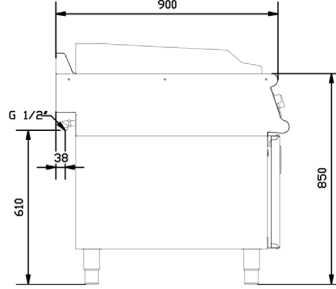

Güvenlik Ve Standart Bilgisi Safety Information

- Magnet emniyet ventilli, pilotlu musluklar kullanılmıştır.
- Alev denetim tertibatı (termokupl), yanlışlıkla alevin sönmesi durumunda gazı keser, gaz kaçağını önler.
- Cihaz CE standart ve direktiflerine uygun üretilmiştir.
- Magnet safety gas valves with pilot flame are used.
- Flame failure device (thermocupl), cuts the gas when accidentally flame goes out; prevents gas leakage
- Compliance with CE standards and directives

KRISTAL ENDÜSTRİYEL / CRYSTAL INDUSTRIAL

Organize Sanayi Bölgesi 1. Kısım/ Portion 2. Cadde/Street No : 16 Döşemealtı Antalya / TÜRKİYE / TURKEY 07190
Tel: 00 90 242 258 00 22 Fax: 00 90 242 258 00 68

www.crystal.com.tr