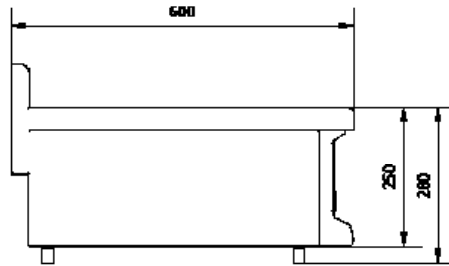

Model:
UMMP0801

UMMP0801
Ara Tezgah 40/60 / Work Top 40/60

ÖZELLİKLER STANDARD FEATURES

Yapısal Özellikler Construction Features

- Üst tabla AISI 304 paslanmaz çelikdir.
- Konstrüksiyon ağır iş yüküne dayanıklıdır.
- *Work top is made of AISI 304 stainless steel*
- *Thanks to construction allows us a heavy duty work place*

İşlevsel Özellikler Functional Features

- Pürüzsüz yüzey etkili çalışma alanı sağlar.
- Set üstü kullanılabilir , alt dolaba montaj edilebilir.
- *Smooth surface providing an effective working area*
- *It can be use on the bench , can be mounted on base cupboard.*

Güvenlik Ve Standart Bilgisi Safety Information

- Cihaz CE standart ve direktiflerine uygun üretilmiştir.
- *Compliance with CE standards and directives.*

KRİSTAL ENDÜSTRİYEL / CRYSTAL INDUSTRIAL

Organize Sanayi Bölgesi 1. Kısım/ Portion 2. Cadde/Street No : 16 Döşemealtı Antalya / TÜRKİYE / TURKEY 07190
Tel: 00 90 242 258 00 22 Fax: 00 90 242 258 00 68

www.crystal.com.tr