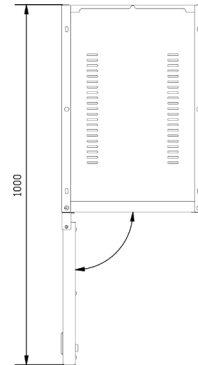

KRİSTAL ENDÜSTRİYEL / CRYSTAL INDUSTRIAL

Organize Sanayi Bölgesi 1. Kısım/ Portion 2. Cadde/Street No : 16 Döşemealtı Antalya / TÜRKİYE / TURKEY 07190
Tel: 00 90 242 258 00 22 Fax: 00 90 242 258 00 68

www.crystal.com.tr