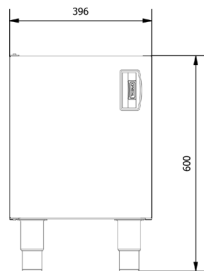

KRİSTAL ENDÜSTRİYEL / CRYSTAL INDUSTRIAL

Organize Sanayi Bölgesi 1. Kısım/ Portion 2. Cadde/Street No : 16 Döşemealtı Antalya / TÜRKİYE / TURKEY 07190
Tel: 00 90 242 258 00 22 Fax: 00 90 242 258 00 68

www.crystal.com.tr