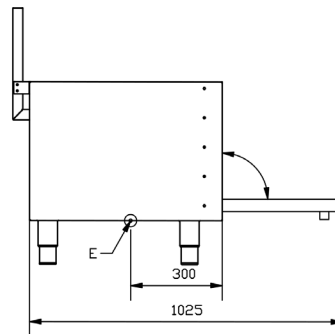

KRISTAL ENDÜSTRİYEL / CRYSTAL INDUSTRIAL

Organize Sanayi Bölgesi 1. Kısım/ Portion 2. Cadde/Street No : 16 Döşemealtı Antalya / TÜRKİYE / TURKEY 07190
Tel: 00 90 242 258 00 22 Fax: 00 90 242 258 00 68

www.crystal.com.tr