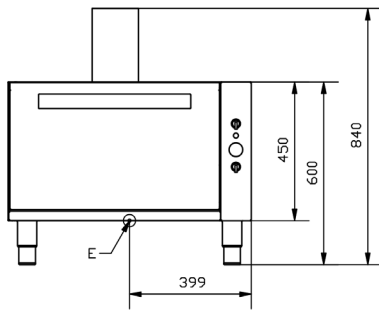

ÖZELLİKLER STANDARD FEATURES

Yapısal Özellikler Construction Features

- Paslanmaz çelik uzun ömürlü rezistanslar kullanılmıştır.
- Ergonomik , paslanmaz fırın kulbu kullanılmıştır.
- Özel tasarım kontrol düğmesi panel içine su sızmalarını önler.
- *Stainless steel long life heaters.*
- *An ergonomic stainless steel oven handle is used.*
- *Special design control button prevents water infiltration into the panel.*

İşlevsel Özellikler Functional Features

- Fırın alt ve üst rezistansı birbirinden bağımsız olarak açılıp kapatılabilir
- 20-40-65 mm derinliğinde 3 adet GN 1/1 küvet kullanılabilir.
- 50-300 °C termostat kontrolüyle sıcaklığı ayarlayabilirsiniz.
- Voltaj 400 V 3N-PE 50/60 Hz
- 2 adet 2,5 kW gücünde rezistans kullanılır.
- Toplam güç 5 kW'dır.
- *Oven bottom and top resistance can be opened and closed independently of each other*
- *At 20-40-65 mm depth 3 units GN 1/1 container can be used.*
- *50-300 °C thermostat for heat control*
- *Voltage 400 V 3N-PE 50/60 Hz*
- *2 units 2,5 kW heaters are used.*
- *Total power is 5 kW*

Güvenlik Ve Standart Bilgisi Safety Information

- Termostat kontrolüyle pleyt sıcaklığının istenen değerin üzerine çıkması önlenir.
- Cihaz CE standart ve direktiflerine uygun üretilmiştir.
- *The thermostat control prevents the plate temperature from exceeding the set value.*
- *Compliance with CE standards and directives*

E:Electric