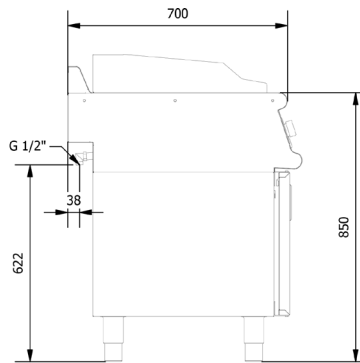

KRİSTAL ENDÜSTRİYEL / CRYSTAL INDUSTRIAL

Organize Sanayi Bölgesi 1. Kısım/ Portion 2. Cadde/Street No : 16 Döşemealtı Antalya / TÜRKİYE / TURKEY 07190
Tel: 00 90 242 258 00 22 Fax: 00 90 242 258 00 68

www.crystal.com.tr