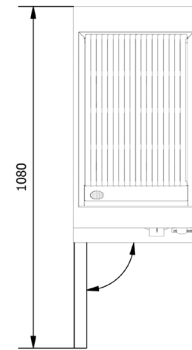

KRİSTAL ENDÜSTRİYEL / CRYSTAL INDUSTRIAL

Organize Sanayi Bölgesi 1. Kısım/ Portion 2. Cadde/Street No : 16 Döşemealtı Antalya / TÜRKİYE / TURKEY 07190
Tel: 00 90 242 258 00 22 Fax: 00 90 242 258 00 68

www.crystal.com.tr