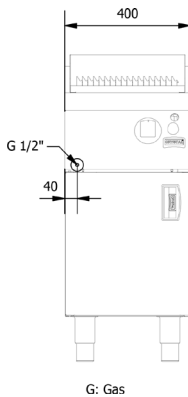

Model:
UMPI0701

UMPI0701
Barbekü Izgara Gazlı 40x70
Gas Barbecue Grill 40x70

ÖZELLİKLER STANDARD FEATURES

Yapısal Özellikler Construction Features

- 1,5 mm kalınlığındaki üst tabla AISI 304 paslanmaz çeliktir.
- Yüksek performanslı brülör paslanmaz çeliktir.
- Pişirme yüzeyi ağır iş yüküne dayanıklı döküm demirdir.
- Özel tasarım kontrol düğmesi panel içine su sızmalarını önler.
- Yan kenarları dik açıyla sonlanır, iki cihaz yanyana geldiği zaman boşluk olmadığı için hijyen sorunu oluşmaz.
- Paslanmaz siperlik yağ sıçramasını önler
- Yağ toplama haznesi çıkarılıp kolayca boşaltılabilir.
- 1,5 mm thickness work top is made of AISI 304 stainless steel
- High performance stainless steel burner
- Heavy-duty upper cast iron is used for cooking area
- Special design control button prevents water infiltration into the panel
- Appliances has right-angled side edges, there are no gaps when they are connected each other, it eliminates the hygiene problems
- Stainless steel guard preventing oil splash
- Removable oil collector can be easily emptied

İşlevsel Özellikler Functional Features