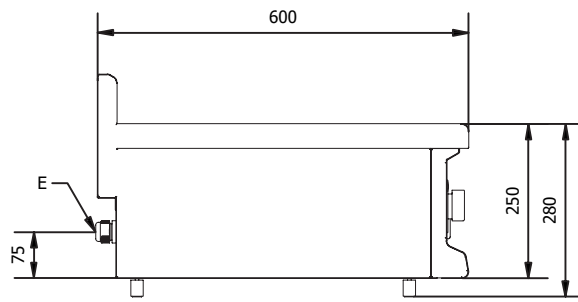

İşlevsel Özellikler Functional Features

1. Isı plakaları çeşitli ebatlardaki tencerelerin kullanımına uygundur
   - Ø 18 cm yuvarlak ısı plakaları tavalarda eşit ısı dağılımı sağlar.
   - 6 kademeli ısı ayarı vardır
   - Voltaj 400 V 3N-PE 50/60 Hz
   - 2 adet 2 kW gücünde yuvarlak ısı plakası kullanılır.
   - Toplam güç 4 kW'dır.
   - Set üstü kullanılabilir , alt dolaba montaj edilebilir.
2. ..... ● ● .....
3. Hot plates are suitable for use with pots of various sizes
   - Ø 18 cm hot plates provides uniform heat distribution in various pots.
   - 6 Position Heating System
   - Voltage 400 V 3N-PE 50/60 Hz
   - 2 units 2 kW circle hot plates are used
   - Total power is 4 kW
   - It can be use on the bench , can be mounted on base cupboard

Güvenlik Ve Standart Bilgisi Safety Information

1. Isı plakalarında aşırı ısı termiği mevcuttur, plaka aşırı ısındığında elektriği keserek korumaya alır, soğuyunca tekrar devreye girer.
   - Cihaz CE standart ve direktiflerine uygun üretilmiştir.
2. ..... ● ● .....
3. Safety limiter protects hot plates from over heating
   - Compliance with CE standards and directives.

KRİSTAL ENDÜSTRİYEL / CRYSTAL INDUSTRIAL

Organize Sanayi Bölgesi 1. Kısım/ Portion 2. Cadde/Street No : 16 Döşemealtı Antalya / TÜRKİYE / TURKEY 07190
Tel: 00 90 242 258 00 22 Fax: 00 90 242 258 00 68

www.crystal.com.tr