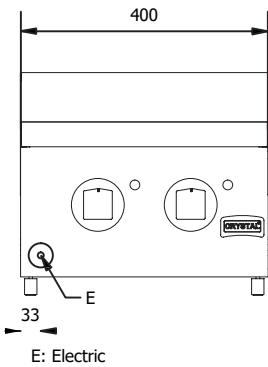

İşlevsel Özellikler Functional Features

1. Isı plakaları çeşitli ebatlardaki tencerelerin kullanımına uygundur
   - Ø 18 cm yuvarlak ısı plakaları tavalarda eşit ısı dağılımı sağlar.
   - 6 kademeli ısı ayarı vardır
   - Voltaj 400 V 3N-PE 50/60 Hz
   - 2 adet 2 kW gücünde yuvarlak ısı plakası kullanılır.
   - Toplam güç 4 kW'dır.
   - Set üstü kullanılabilir , alt dolaba montaj edilebilir.
2. ..... ● ● .....
3. Hot plates are suitable for use with pots of various sizes
   - Ø 18 cm hot plates provides uniform heat distribution in various pots.
   - 6 Position Heating System
   - Voltage 400 V 3N-PE 50/60 Hz
   - 2 units 2 kW circle hot plates are used
   - Total power is 4 kW
   - It can be use on the bench , can be mounted on base cupboard

Güvenlik Ve Standart Bilgisi Safety Information

1. Isı plakalarında aşırı ısı termiği mevcuttur, plaka aşırı ısındığında elektriği keserek korumaya alır, soğuyunca tekrar devreye girer.
   - Cihaz CE standart ve direktiflerine uygun üretilmiştir.
2. ..... ● ● .....
3. Safety limiter protects hot plates from over heating
   - Compliance with CE standards and directives.

KRİSTAL ENDÜSTRİYEL / CRYSTAL INDUSTRIAL

Organize Sanayi Bölgesi 1. Kısım/ Portion 2. Cadde/Street No : 16 Döşemealtı Antalya / TÜRKİYE / TURKEY 07190
Tel: 00 90 242 258 00 22 Fax: 00 90 242 258 00 68

www.crystal.com.tr