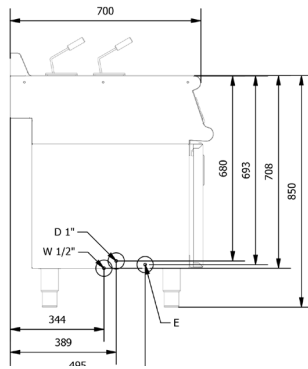

1. Küvet içindeki rezistanslar hızlı ve eşit ısı dağılımı sağlar
   - Rezistans bloğu kaldırma mekanizması küvet temizliğini kolaylaştırır.
   - Elektronik kart kontrolü kolay kullanım sağlar.
   - 6 adet kaydedilebilir program, 2 modlu ayarlanabilir su giriş tuşu vardır.
   - Sıcaklık göstergesi, geri sayım saati, arıza kodu bildirimidir.
   - Işıklı, sesli alarm ve alarm sessiz modu vardır.
   - Voltaj 400 V 3N-PE 50/60 Hz
   - 1 adet 6 kW gücünde rezistans kullanılır.
   - Toplam güç 6 kW'dır.
   - Dolaplı kullanılır veya cantilevere montaj edilebilir.
2. ..... ● ● .....
3. The heaters in the tank provide quick and uniform heat distribution
   - Thanks to heaters block tilting mechanism, makes tank cleaning easier
   - Thanks to electronic control makes easy to use
   - 6 recordable program, 2-mode adjustable water inlet key
   - Temperature indicator, countdown clock, failure code notification
   - Illuminated, audible alarm and alarm silent mode
   - Voltage 400 V 3N-PE 50/60 Hz
   - 6 kW heater is used.
   - Total power is 6 kW
   - It can be use with base cupboard or can be mounted on cantilever system

Güvenlik Ve Standart Bilgisi Safety Information

1. Termostat kontrolüyle su sıcaklığı istenen değerin üzerine çıkması önlenir.
   - Cihaz CE standart ve direktiflerine uygun üretilmiştir.
2. ..... ● ● .....
3. The thermostat control prevents the water temperature from exceeding the set value.
   - Compliance with CE standards and directives.

E: Electric
W: Water
D: Drain

KRİSTAL ENDÜSTRİYEL / CRYSTAL INDUSTRIAL

Organize Sanayi Bölgesi 1. Kısım/ Portion 2. Cadde/Street No : 16 Döşemealtı Antalya / TÜRKİYE / TURKEY 07190
Tel: 00 90 242 258 00 22 Fax: 00 90 242 258 00 68

www.crystal.com.tr