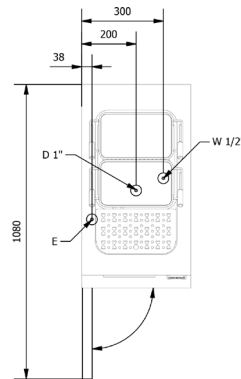

Güvenlik Ve Standart Bilgisi Safety Information

1. Termostat kontrolüyle su sıcaklığı istenen değerin üzerine çıkması önlenir.
   - Cihaz CE standart ve direktiflerine uygun üretilmiştir.
2. ..... ● ● .....
3. The thermostat control prevents the water temperature from exceeding the set value.
   - Compliance with CE standards and directives.

E: Electric
W: Water
D: Drain