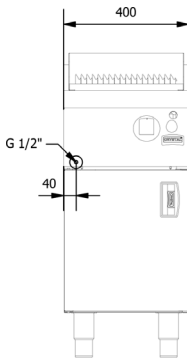

Model:
UMPI0702

UMPI0702
Barbekü Izgara Gazlı 40x90
Gas Barbecue Grill 40x90

ÖZELLİKLER STANDARD FEATURES

Yapısal Özellikler Construction Features

- 1,5 mm kalınlığındaki üst tabla AISI 304 paslanmaz çeliktir.
- Yüksek performanslı brülör paslanmaz çeliktir.
- Pişirme yüzeyi ağır iş yüküne dayanıklı döküm demirdir.
- Özel tasarım kontrol düğmesi panel içine su sızmalarını önler.
- Yan kenarları dik açıyla sonlanır, iki cihaz yanyana geldiği zaman boşluk olmadığı için hijyen sorunu oluşmaz.
- Paslanmaz siperlik yağ sıçramasını önler
- Yağ toplama haznesi çıkarılıp kolayca boşaltılabilir.
- 1,5 mm thickness work top is made of AISI 304 stainless steel
- High performance stainless steel burner
- Heavy-duty upper cast iron is used for cooking area
- Special design control button prevents water infiltration into the panel
- Appliances has right-angled side edges, there are no gaps when they are connected each other, it eliminates the hygiene problems
- Stainless steel guard preventing oil splash
- Removable oil collector can be easily emptied

İşlevsel Özellikler Functional Features