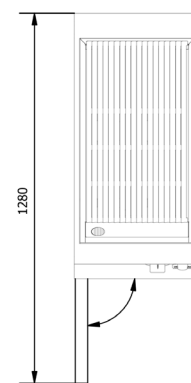

KRİSTAL ENDÜSTRİYEL / CRYSTAL INDUSTRIAL

Organize Sanayi Bölgesi 1. Kısım/ Portion 2. Cadde/Street No : 16 Döşemealtı Antalya / TÜRKİYE / TURKEY 07190
Tel: 00 90 242 258 00 22 Fax: 00 90 242 258 00 68

www.crystal.com.tr