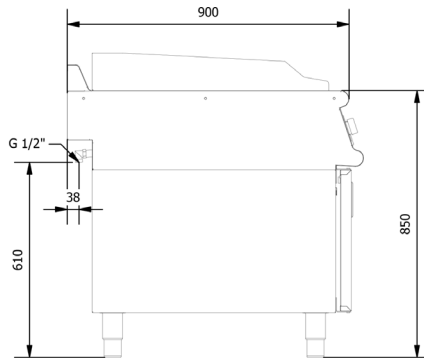

KRİSTAL ENDÜSTRİYEL / CRYSTAL INDUSTRIAL

Organize Sanayi Bölgesi 1. Kısım/ Portion 2. Cadde/Street No : 16 Döşemealtı Antalya / TÜRKİYE / TURKEY 07190
Tel: 00 90 242 258 00 22 Fax: 00 90 242 258 00 68

www.crystal.com.tr