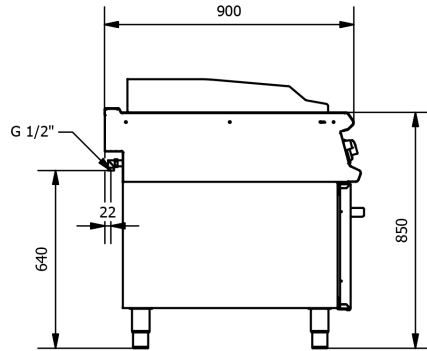

Güvenlik Ve Standart Bilgisi Safety Information

- Magnet emniyet ventilli, pilotlu musluklar kullanılmıştır.
- Alev denetim tertibatı (termokupl) , yanlışlıkla alevin sönmesi durumunda gazı keser , gaz kaçağını önler.
- Cihaz CE standart ve direktiflerine uygun üretilmiştir.
- Magnet safety gas valves with pilot flame are used.
- Flame failure device (thermocupl), cuts the gas when accidentally flame goes out; prevents gas leakage
- Compliance with CE standards and directives

KRİSTAL ENDÜSTRİYEL / CRYSTAL INDUSTRIAL

Organize Sanayi Bölgesi 1. Kısım/ Portion 2. Cadde/Street No : 16 Döşemealtı Antalya / TÜRKİYE / TURKEY 07190
Tel: 00 90 242 258 00 22 Fax: 00 90 242 258 00 68

www.crystal.com.tr