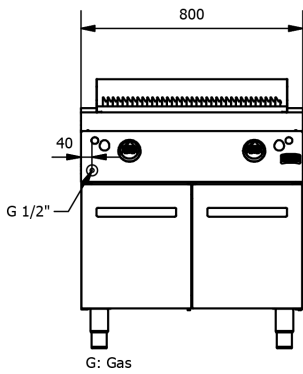

Güvenlik Ve Standart Bilgisi Safety Information

- Magnet emniyet ventilli, pilotlu musluklar kullanılmıştır.
- Alev denetim tertibatı (termokupl) , yanlışlıkla alevin sönmesi durumunda gazı keser , gaz kaçağını önler.
- Cihaz CE standart ve direktiflerine uygun üretilmiştir.
- Magnet safety gas valves with pilot flame are used.
- Flame failure device (thermocupl), cuts the gas when accidentally flame goes out; prevents gas leakage
- Compliance with CE standards and directives

KRİSTAL ENDÜSTRİYEL / CRYSTAL INDUSTRIAL

Organize Sanayi Bölgesi 1. Kısım/ Portion 2. Cadde/Street No : 16 Döşemealtı Antalya / TÜRKİYE / TURKEY 07190
Tel: 00 90 242 258 00 22 Fax: 00 90 242 258 00 68

www.crystal.com.tr