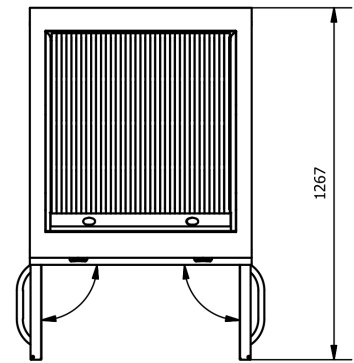

Güvenlik Ve Standart Bilgisi Safety Information

- Magnet emniyet ventilli, pilotlu musluklar kullanılmıştır.
- Alev denetim tertibatı (termokupl) , yanlışlıkla alevin sönmesi durumunda gazı keser , gaz kaçağını önler.
- Cihaz CE standart ve direktiflerine uygun üretilmiştir.
- Magnet safety gas valves with pilot flame are used.
- Flame failure device (thermocupl), cuts the gas when accidentally flame goes out; prevents gas leakage
- Compliance with CE standards and directives

KRİSTAL ENDÜSTRİYEL / CRYSTAL INDUSTRIAL

Organize Sanayi Bölgesi 1. Kısım/ Portion 2. Cadde/Street No : 16 Döşemealtı Antalya / TÜRKİYE / TURKEY 07190
Tel: 00 90 242 258 00 22 Fax: 00 90 242 258 00 68

www.crystal.com.tr