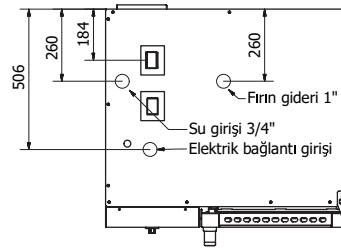

10 GN 1/1
CKM 101 E

Gastronom Konveksiyonlu Fırın

Gastronomy Convection Oven

ÖZELLİKLER

- Tamamı 304 kalite paslanmaz çelik iç ve dış gövde
- Her iki yöne dönebilen fan ile homojen hava sirkülasyonu
- Homojen ısı dağılımı ve eşit pişirme özelliği.
- 120 dk ya kadar ayarlanabilir pişirme süresi
- Aydınlatmalı fırın iç kabini. Yüksek ısı yalıtımı
- Pişirme esnasında kapı açılması durumunda çalışmayı önleyen emniyet şalteri
- Çift cam kapı ile düşük dış yüzey sıcaklığı ve sızdırmazlık
- Açılabilir ve temizliği kolay kapı iç camı
- Kolay sökülebilir ve temizlenebilir tepsi raf kızakları.
- Yıkanebilir iç kabin
- Yüksek sıcaklık emniyet koruması
- Kumanda edilebilir baca klapesi ile kurutmalı pişirebilme
- İstenilen miktarda, 5 kademeli ve buhar verebilme seçeneği
- Fırın iç kabinini soğutabilme seçeneği
- 50-300 °C arasında ayarlanabilir sıcaklık.
- Kolay kapanabilir, emniyetli kapı mekanizması.
- GN 1/1 10 tepsi kapasitesi

Ürün Kodu Product Code	CKM 101 E	Voltaj Voltage	400V 3N
Pişirme Isısı Cooking Heat	50 - 300 °C	Güç Power	18 kW
Tepsi Girişi Tray Interval	330	Ölçüler Dimensions	880x800x1160
Tepsi Tipi Tray Type	GN 1/1	Ağırlık Weight	180 kg
Tepsi Kapasitesi Tray Capacity	10 Tepsi 10 Tray	Paket Ebatı Package Dimension	920x941x1282