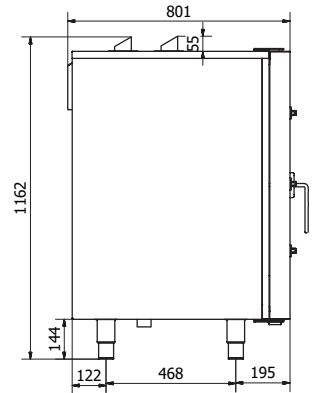

10 GN 1/1
CKM 101 E

Gastronom Konveksiyonlu Fırın

Gastronomy Convection Oven

ÖZELLİKLER

- Tamamı 304 kalite paslanmaz çelik iç ve dış gövde
- Her iki yöne dönebilen fan ile homojen hava sirkülasyonu
- Homojen ısı dağılımı ve eşit pişirme özelliği.
- 120 dk ya kadar ayarlanabilir pişirme süresi
- Aydınlatmalı fırın iç kabini. Yüksek ısı yalıtımı
- Pişirme esnasında kapı açılması durumunda çalışmayı önleyen emniyet şalteri
- Çift cam kapı ile düşük dış yüzey sıcaklığı ve sızdırmazlık
- Açılabilir ve temizliği kolay kapı iç camı
- Kolay sökülebilir ve temizlenebilir tepsi raf kızakları.
- Yıkanebilir iç kabin
- Yüksek sıcaklık emniyet koruması
- Kumanda edilebilir baca klapesi ile kurutmalı pişirebilme
- İstenilen miktarda, 5 kademeli ve buhar verebilme seçeneği
- Fırın iç kabinini soğutabilme seçeneği
- 50-300 °C arasında ayarlanabilir sıcaklık.
- Kolay kapanabilir, emniyetli kapı mekanizması.
- GN 1/1 10 tepsi kapasitesi

Ürün Kodu Product Code	CKM 101 E	Voltaj Voltage	400V 3N
Pişirme Isısı Cooking Heat	50 - 300 °C	Güç Power	18 kW
Tepsi Girişi Tray Interval	330	Ölçüler Dimensions	880x800x1160
Tepsi Tipi Tray Type	GN 1/1	Ağırlık Weight	180 kg
Tepsi Kapasitesi Tray Capacity	10 Tepsi 10 Tray	Paket Ebatı Package Dimension	920x941x1282