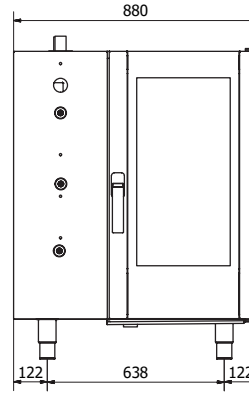

10 GN 1/1
CKM 101 E

Gastronom Konveksiyonlu Fırın

Gastronomy Convection Oven

ÖZELLİKLER

- Tamamı 304 kalite paslanmaz çelik iç ve dış gövde
- Her iki yöne dönebilen fan ile homojen hava sirkülasyonu
- Homojen ısı dağılımı ve eşit pişirme özelliği.
- 120 dk ya kadar ayarlanabilir pişirme süresi
- Aydınlatmalı fırın iç kabini. Yüksek ısı yalıtımı
- Pişirme esnasında kapı açılması durumunda çalışmayı önleyen emniyet şalteri
- Çift cam kapı ile düşük dış yüzey sıcaklığı ve sızdırmazlık
- Açılabilir ve temizliği kolay kapı iç camı
- Kolay sökülebilir ve temizlenebilir tepsi raf kızakları.
- Yıkanebilir iç kabin
- Yüksek sıcaklık emniyet koruması
- Kumanda edilebilir baca klapesi ile kurutmalı pişirebilme
- İstenilen miktarda, 5 kademeli ve buhar verebilme seçeneği
- Fırın iç kabinini soğutabilme seçeneği
- 50-300 °C arasında ayarlanabilir sıcaklık.
- Kolay kapanabilir, emniyetli kapı mekanizması.
- GN 1/1 10 tepsi kapasitesi

Ürün Kodu Product Code	CKM 101 E	Voltaj Voltage	400V 3N
Pişirme Isısı Cooking Heat	50 - 300 °C	Güç Power	18 kW
Tepsi Girişi Tray Interval	330	Ölçüler Dimensions	880x800x1160
Tepsi Tipi Tray Type	GN 1/1	Ağırlık Weight	180 kg
Tepsi Kapasitesi Tray Capacity	10 Tepsi 10 Tray	Paket Ebatı Package Dimension	920x941x1282