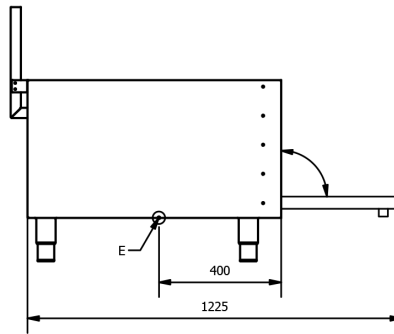

KRİSTAL ENDÜSTRİYEL / CRYSTAL INDUSTRIAL

Organize Sanayi Bölgesi 1. Kısım/ Portion 2. Cadde/Street No : 16 Döşemealtı Antalya / TÜRKİYE / TURKEY 07190
Tel: 00 90 242 258 00 22 Fax: 00 90 242 258 00 68

www.crystal.com.tr