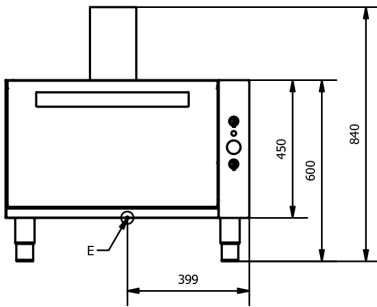

ÖZELLİKLER STANDARD FEATURES

Yapısal Özellikler Construction Features

- Paslanmaz çelik uzun ömürlü rezistanslar kullanılmıştır.
- Ergonomik , paslanmaz fırın kulbu kullanılmıştır.
- Özel tasarım kontrol düğmesi panel içine su sızmalarını önler.
- *Stainless steel long life heaters.*
- *An ergonomic stainless steel oven handle is used.*
- *Special design control button prevents water infiltration into the panel.*

İşlevsel Özellikler Functional Features

- Fırın alt ve üst rezistansı birbirinden bağımsız olarak açılıp kapatılabilir
- 20-40-65 mm derinliğinde 6 adet GN 1/1 veya 3 adet GN 2/1 küvet kullanılabilir.
- 50-300 °C termostat kontrolüyle sıcaklığı ayarlayabilirsiniz.
- Voltaj 400 V 3N-PE 50/60 Hz
- 2 adet 3,5 kW gücünde rezistans kullanılır.
- Toplam güç 7 kW'dır.
- *Oven bottom and top resistance can be opened and closed independently of each other*
- *At 20-40-65 mm depth 6 units GN 1/1 container or 3 units GN 2/1 can be used.*
- *50-300 °C thermostat for heat control*
- *Voltage 400 V 3N-PE 50/60 Hz*
- *2 units 3,5 kW heaters are used.*
- *Total power is 7 kW*

Güvenlik Ve Standart Bilgisi Safety Information

- Termostat kontrolüyle pleyt sıcaklığının istenen değerin üzerine çıkması önlenir.
- Cihaz CE standart ve direktiflerine uygun üretilmiştir.
- *The thermostat control prevents the plate temperature from exceeding the set value.*
- *Compliance with CE standards and directives.*

E:Electric